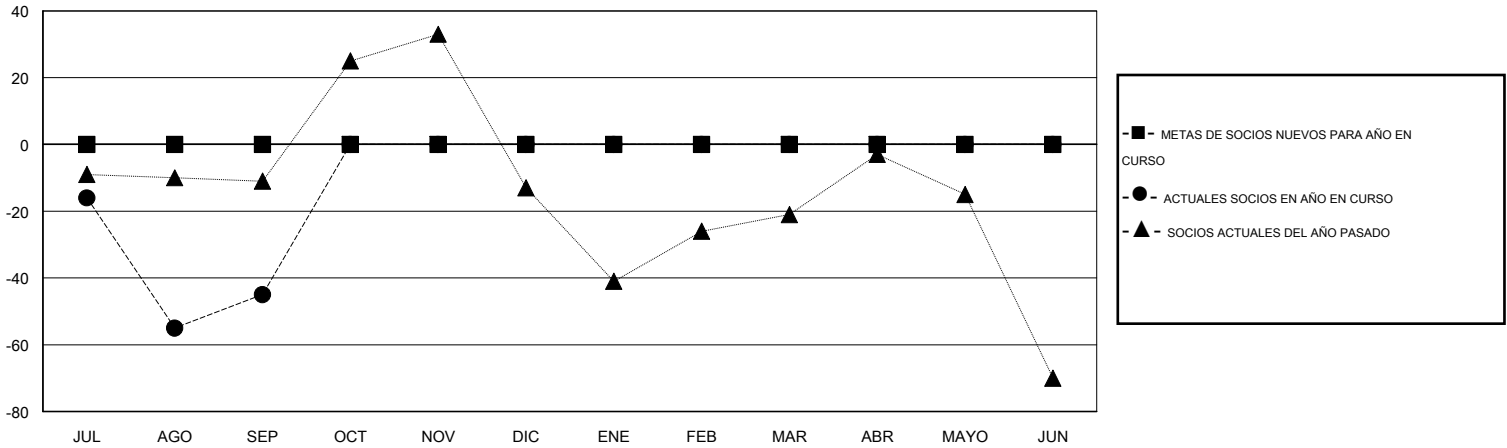

MONTHLY MEMBERSHIP PROGRESS REPORT

District H 4

Results as of: 9/30/2014

GMT: Jaime García Cepeda

UBICACIÓN PERU

GMT DE AE 3

Clubes					socios				
RESULTADOS DE 2014-2015					RESULTADOS DE 2014-2015				
TRIMESTRE	META DE CLUBES NUEVOS	NUEVOS CLUBES	CLUBES DADOS DE BAJA	GANANCIA/PÉRDIDA NETA	TRIMESTRE	META DE SOCIOS NUEVOS	SOCIOS FUNDADORES Y SOCIOS AÑADIDOS	SOCIOS DADOS DE BAJA	GANANCIA/PÉRDIDA NETA
JUL/AGO/SEP	0	0	1	-1	JUL/AGO/SEP	0	24	69	-45
OCT/NOV/DIC	0	0	0	0	OCT/NOV/DIC	0	0	0	0
ENE/FEB/MAR	0	0	0	0	ENE/FEB/MAR	0	0	0	0
ABR/MAYO/JUN	0	0	0	0	ABR/MAYO/JUN	0	0	0	0

METAS Y CIFRA ACUMULATIVA DE CLUBES NUEVOS

METAS Y CIFRA ACUMULATIVA DE SOCIOS

CLUBES DADOS DE BAJA: 1	8 CLUBS OF 59 AÑADIERON 1 O MÁS SOCIOS NUEVOS	<u>DISTRIBUCIÓN POR SEXO</u>
		MASCULINO 709 (54.58%)
		FEMENINO 590 (45.42%)
<u>SOCIOS DADOS DE BAJA</u>	CLIC AQUÍ PARA DATOS DE SALUD DE CLUB	SOCIOS EN UNIDAD FAMILIAR 551
FALLECIDOS 3		CABEZA DE FAMILIA 218
CLUB CANCELADO 18		NO ES CABEZA DE FAMILIA 333
OTRO 48		
TOTAL 69		