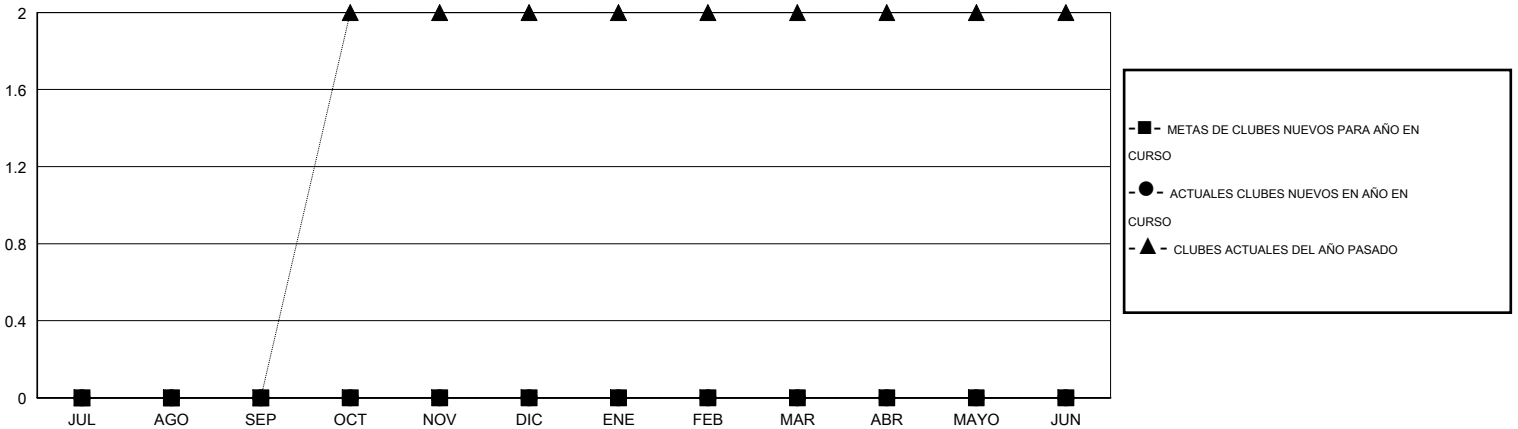

MONTHLY MEMBERSHIP PROGRESS REPORT

District H 4

Results as of: 9/30/2014

GMT: Jaime García Cepeda

UBICACIÓN PERU

GMT DE AE 3

Clubes					socios				
RESULTADOS DE 2014-2015					RESULTADOS DE 2014-2015				
TRIMESTRE	META DE CLUBES NUEVOS	NUEVOS CLUBES	CLUBES DADOS DE BAJA	GANANCIA/PÉRDIDA NETA	TRIMESTRE	META DE SOCIOS NUEVOS	SOCIOS FUNDADORES Y SOCIOS AÑADIDOS	SOCIOS DADOS DE BAJA	GANANCIA/PÉRDIDA NETA
JUL/AGO/SEP	0	0	1	-1	JUL/AGO/SEP	0	24	69	-45
OCT/NOV/DIC	0	0	0	0	OCT/NOV/DIC	0	0	0	0
ENE/FEB/MAR	0	0	0	0	ENE/FEB/MAR	0	0	0	0
ABR/MAYO/JUN	0	0	0	0	ABR/MAYO/JUN	0	0	0	0

METAS Y CIFRA ACUMULATIVA DE CLUBES NUEVOS